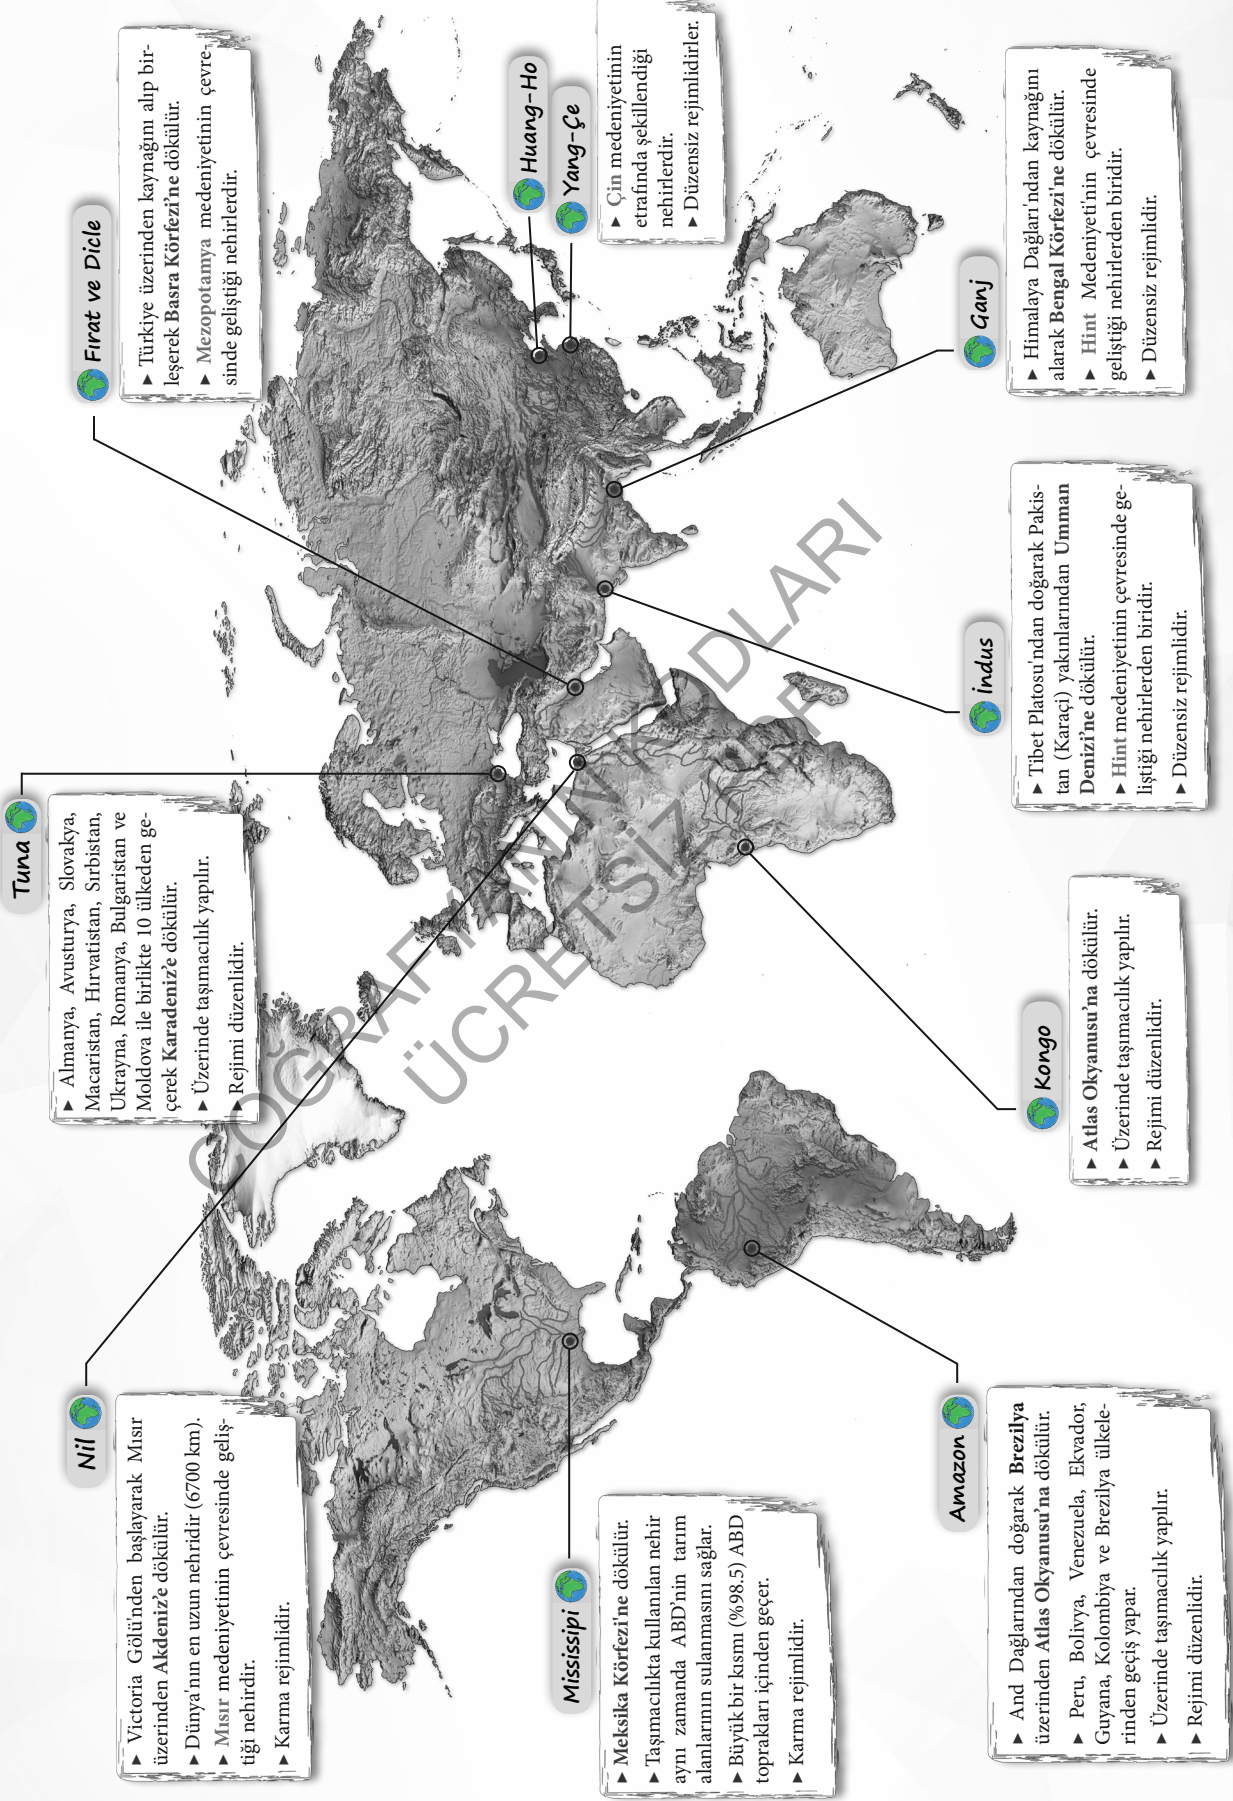

DÜNYA AKARSULAR HARİTASI