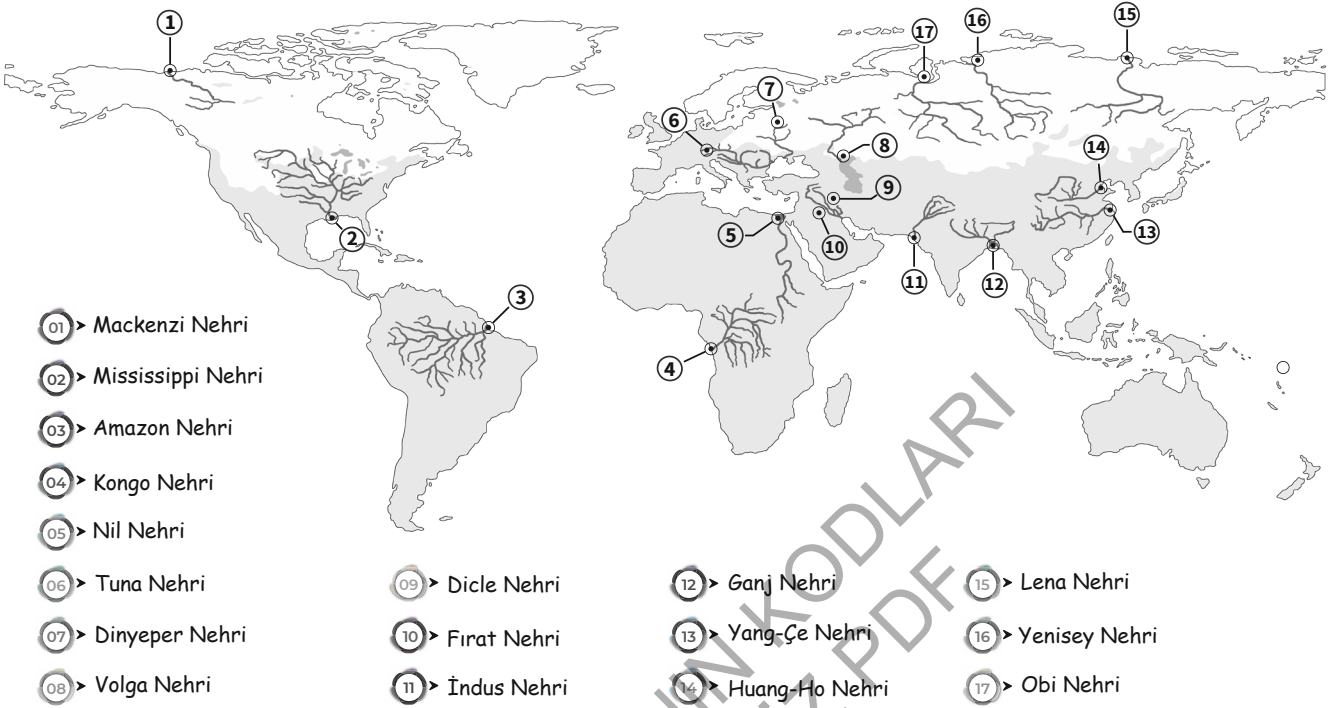

Haritada numaralarla gösterilen akarsuların isimlerini altındaki numaralanmış boşluklara doğru şekilde yazınız.