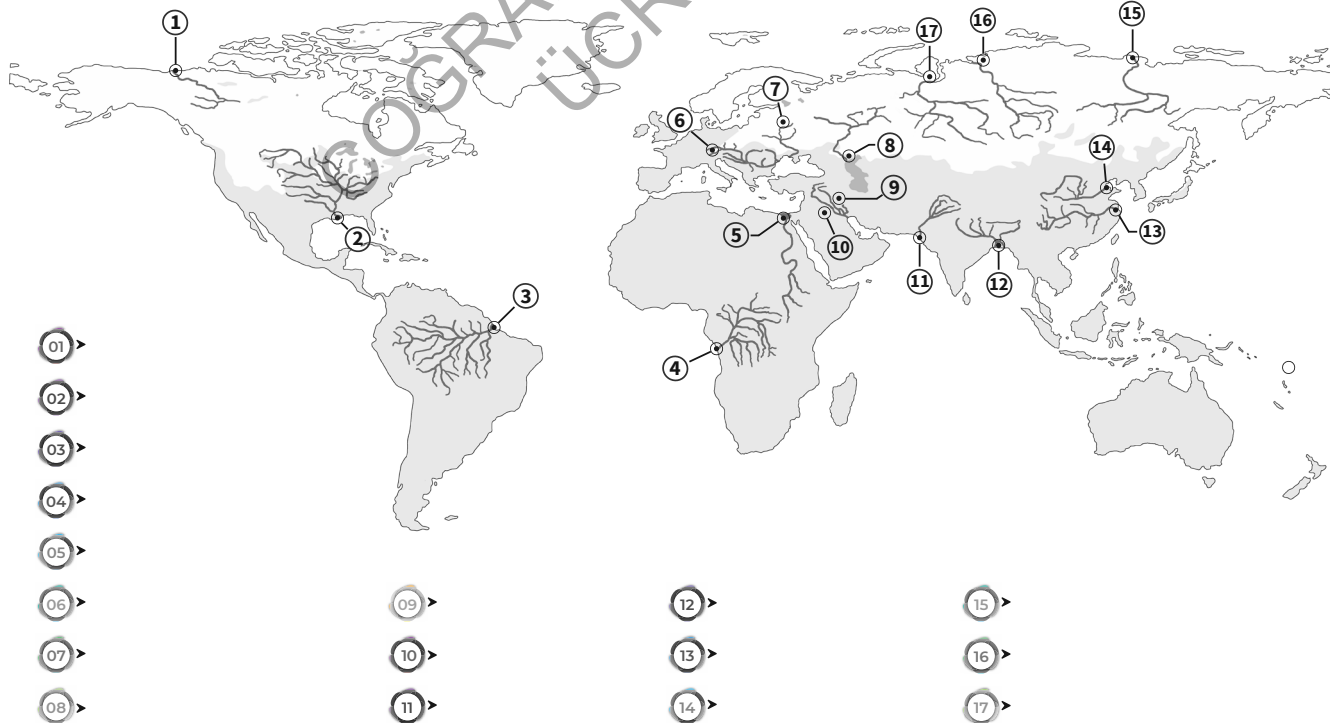

Haritada numaralarla gösterilen akarsuların isimlerini altındaki numaralanmış boşluklara doğru şekilde yazınız.