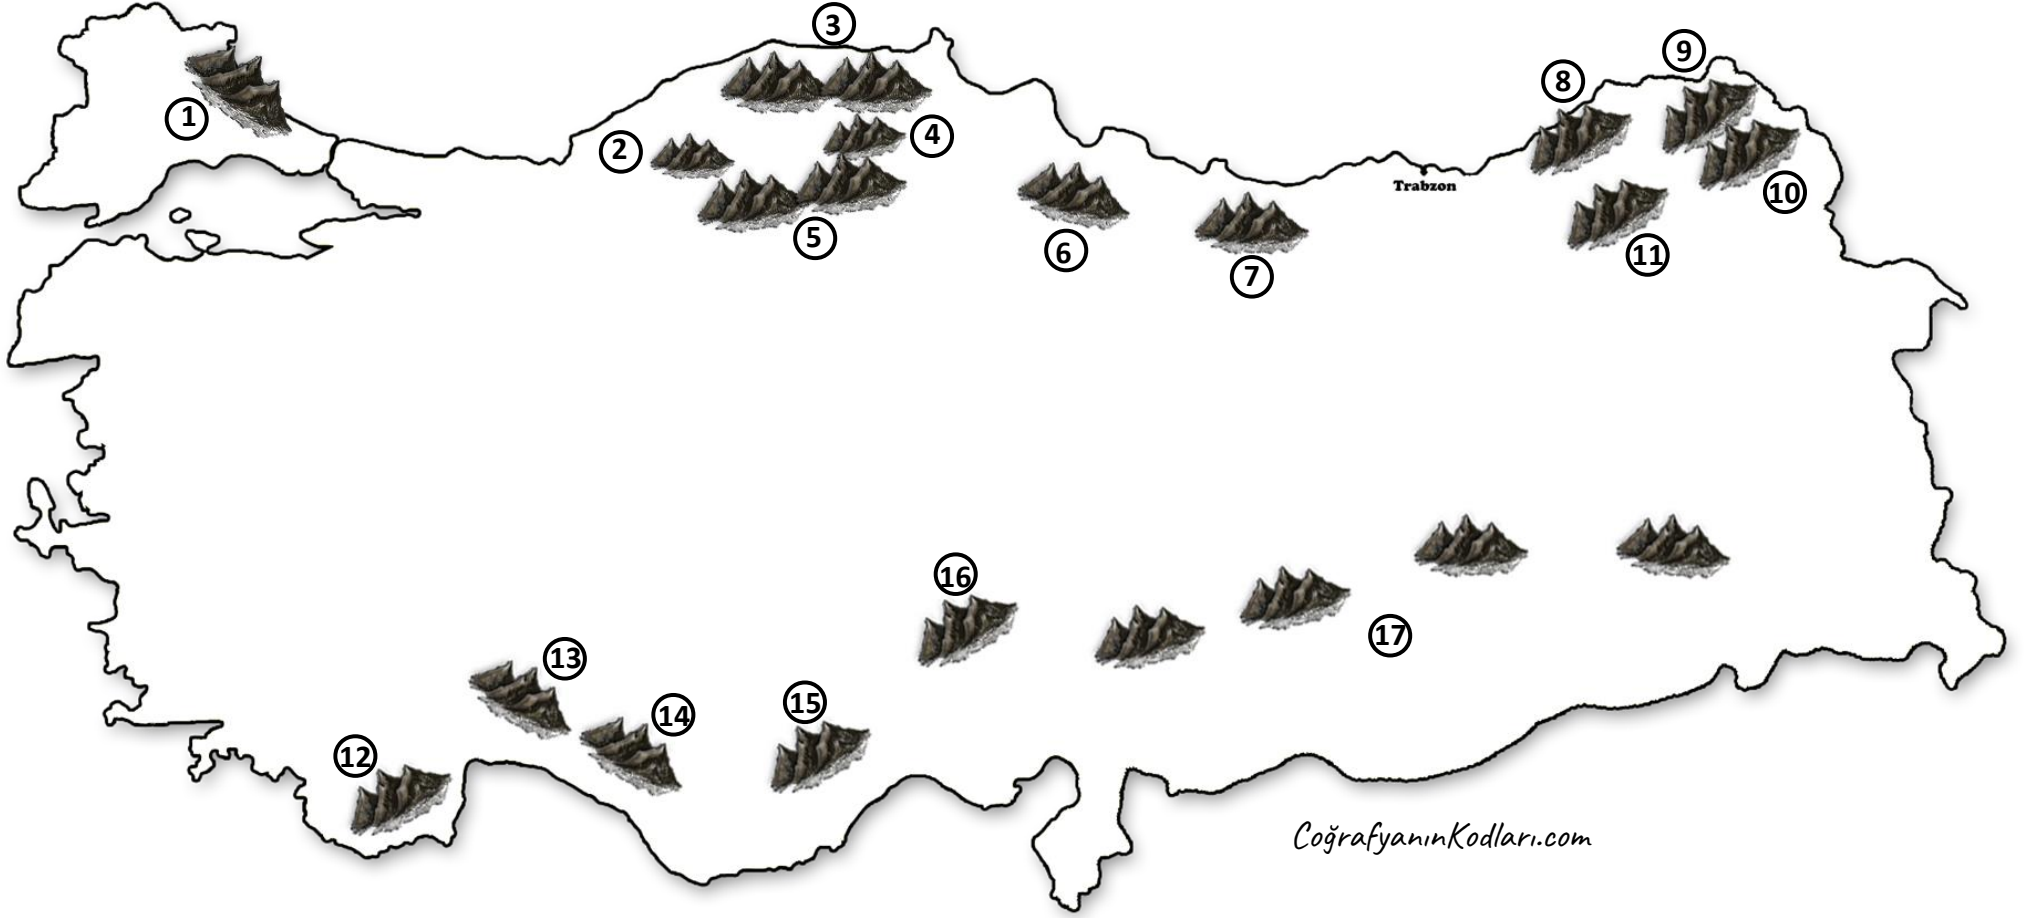

Türkiye'nin Kıvrım Dağları

①

②

③

④

⑤

⑥

⑦

⑯

⑰

Türkiye'nin Kıvrım Dağları

① Yıldız D.

② Bolu D.

③ Küre D.

④ Ilgaz D.

⑤ Köroğlu D.

⑥ Canik D.

⑦ Giresun D.

⑧ Kaçkar D.

⑨ Yalnızçam D.

⑩ Allahuekber D.

⑪ Mescit D.

⑫ Bey D.

⑬ Dedegöl D.

⑭ Geyik D.

⑮ Bolkar D.

⑯ Tahtalı D.

⑰ Güney Doğu Toroslar